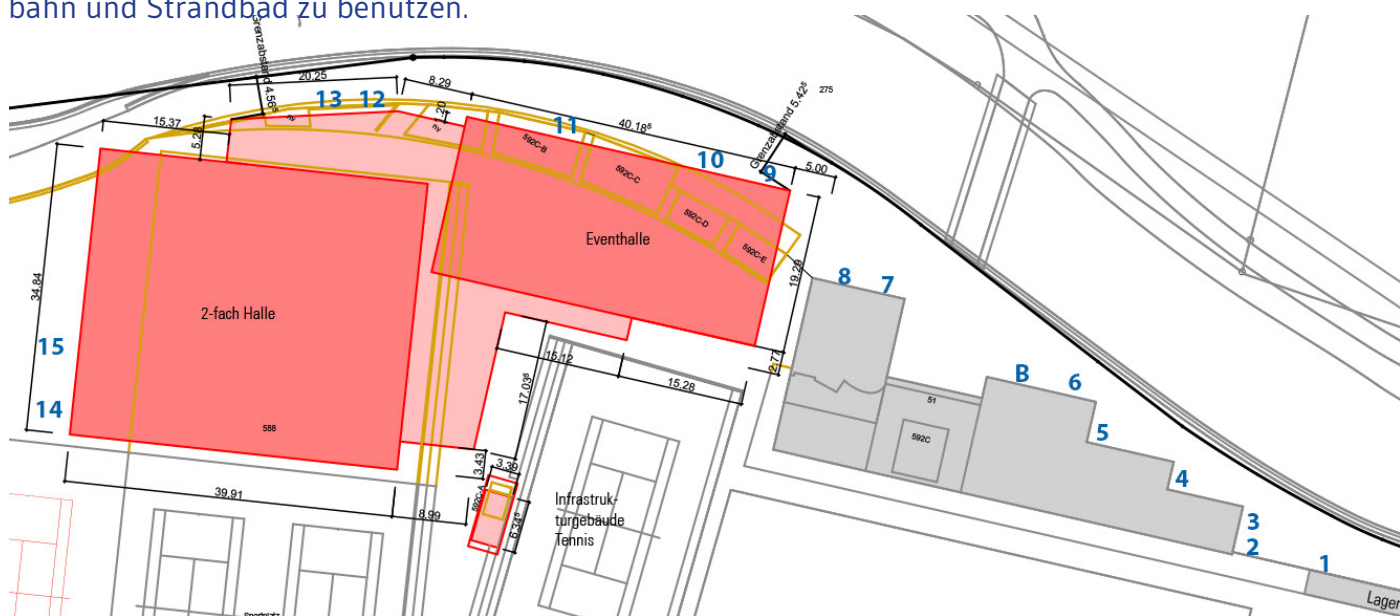

## Parkordnung 2018

Diese Parkordnung ist gültig ab 1. Juni 2018. Die Zufahrt mit dem Auto ist nur mit Badge, Code oder Eurokey (für den Behindertenparkplatz) möglich. Es darf ausschliesslich auf den markierten Feldern geparkt werden, die übrigen Flächen sind Zufahrten, Fluchtwege oder Feuerwehrstandplätze und dürfen nur zum Ein- und Ausladen benutzt werden. Ansonsten sind die öffentlichen Parkplätze Alte Eisbahn und Strandbad zu benutzen.

### Normalbetrieb

- 01 = Team Arena
- 02 = Team Arena
- 03 = Team Arena
- 04 = Team Arena
- 05 = Team Arena
- 06 = Team Arena
- 07 = Arena Restaurant
- 08 = Arena Restaurant
- B = Behindertenparkplatz
- 09 = Besucher / Lieferanten
- 10 = Besucher / Lieferanten
- 11 = ATA / Hockey Shop
- 12 = Arena Restaurant
- 13 = Events4Klostern GmbH
- 14 = Besucher / Lieferanten
- 15 = Besucher / Lieferanten

### Eventbetrieb

- 01 = Team Arena
- 02 = Team Arena
- 03 = Team Arena
- 04 = Team Arena
- 05 = Team Arena
- 06 = Team Arena
- 07 = Arena Restaurant
- 08 = Arena Restaurant
- B = Behindertenparkplatz
- 09 = gesperrt oder Eventveranstalter
- 10 = gesperrt oder Eventveranstalter
- 11 = gesperrt oder Eventveranstalter
- 12 = Events4Klostern GmbH / Catering
- 13 = Events4Klostern GmbH / Catering
- 14 = Eventveranstalter
- 15 = Eventveranstalter